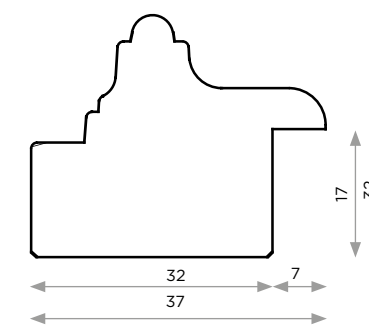

652.713.004

653.713.004

653.628.004

653.629.004

**653**  
63mm x 40mm

**652**  
37mm x 32mm

**SMAC Cornici**  
via della Casetta 1,  
53037 San Gimignano  
ITALY

(+39) 0577 945001  
[info@smac-cornici.com](mailto:info@smac-cornici.com)  
[smac-cornici.com](http://smac-cornici.com)