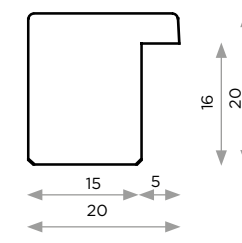

008.699.004

008.766.004

008.701.004

008.703.004

008.755.004

007
20mm x 20mm

008
35mm x 50mm

SMAC Cornici
via della Casetta 1,
53037 San Gimignano
ITALY