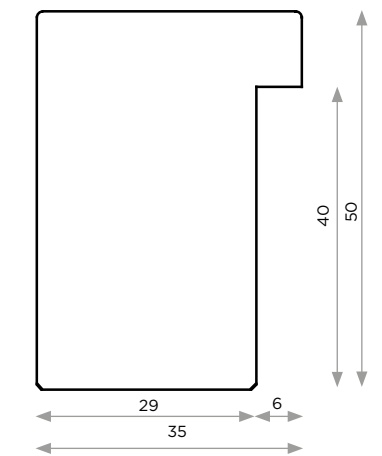

008.699.004

008.766.004

008.701.004

008.703.004

008.755.004

007
20mm x 20mm

008
35mm x 50mm

SMAC Cornici
via della Casetta 1,
53037 San Gimignano
ITALY