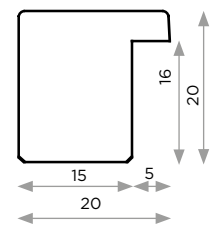

2020-2027

4454
42mm x 54mm

4444
44mm x 44mm

2032
19.5mm x 32mm

2020
20mm x 20mm

SMAC Cornici
via della Casetta 1,
53037 San Gimignano
ITALY

(+39) 0577 945001
info@smac-cornici.com
smac-cornici.com