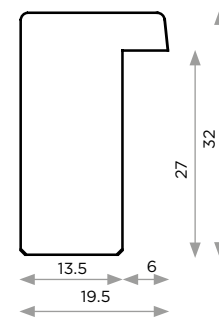

2020-2027

4454
42mm x 54mm

4444
44mm x 44mm

2032
19.5mm x 32mm

2020
20mm x 20mm

SMAC Cornici
via della Casetta 1,
53037 San Gimignano
ITALY

(+39) 0577 945001
info@smac-cornici.com
smac-cornici.com