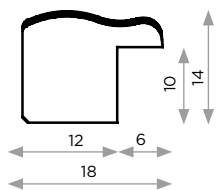

4080.540.004

4080.545.004

4080.550.004

4080.500.004

4080
18mm x 14mm

SMAC Cornici
via della Casetta 1,
53037 San Gimignano
ITALY

(+39) 0577 945001
info@smac-cornici.com
smac-cornici.com