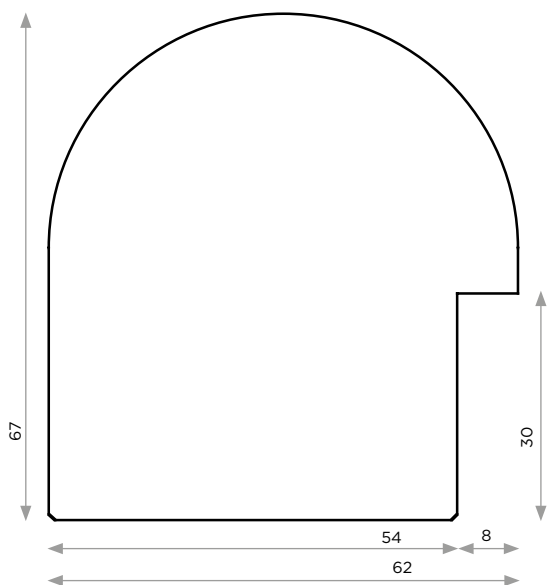

6268

62mm x 67mm

4345

43mm x 45mm

2738

27mm x 38mm

SMAC Cornici
via della Casetta 1,
53037 San Gimignano
ITALY

(+39) 0577 945001