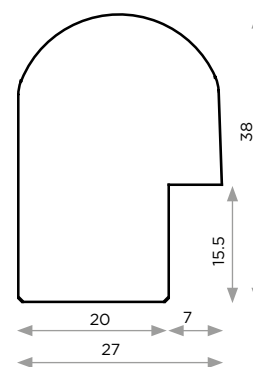

6268

62mm x 67mm

4345

43mm x 45mm

2738

27mm x 38mm

SMAC Cornici
via della Casetta 1,
53037 San Gimignano
ITALY

(+39) 0577 945001