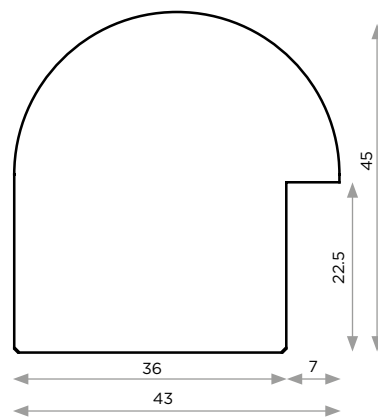

6268

62mm x 67mm

4345

43mm x 45mm

2738

27mm x 38mm

SMAC Cornici
via della Casetta 1,
53037 San Gimignano
ITALY

(+39) 0577 945001