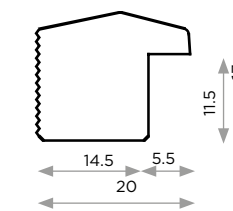

199.002.004

199.001.004

**198**  
68mm x 23mm

**199**  
27mm x 38mm

**196**  
20mm x 17mm

**SMAC Cornici**  
via della Casetta 1,  
53037 San Gimignano  
ITALY

(+39) 0577 945001  
[info@smac-cornici.com](mailto:info@smac-cornici.com)  
[smac-cornici.com](http://smac-cornici.com)