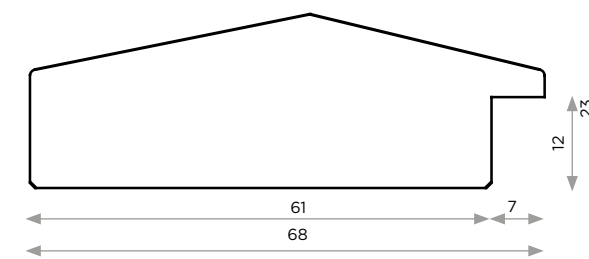

SMAC

Art Decó

196.006.004

199.006.004

199.005.004

196.005.004

196.002.004

196.001.004

199.002.004

199.001.004

**198**  
68mm x 23mm

**199**  
27mm x 38mm

**196**  
20mm x 17mm

**SMAC Cornici**  
via della Casetta 1,  
53037 San Gimignano  
ITALY

(+39) 0577 945001  
[info@smac-cornici.com](mailto:info@smac-cornici.com)  
[smac-cornici.com](http://smac-cornici.com)