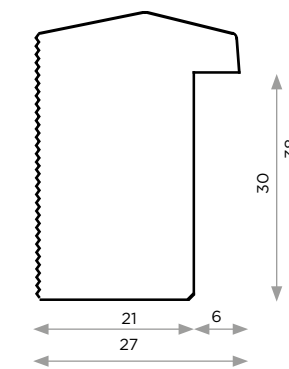

SMAC

Art Decó

196.006.004

199.006.004

199.005.004

196.005.004

196.002.004

196.001.004

199.002.004

199.001.004

**198**  
68mm x 23mm

**199**  
27mm x 38mm

**196**  
20mm x 17mm

**SMAC Cornici**  
via della Casetta 1,  
53037 San Gimignano  
ITALY

(+39) 0577 945001  
[info@smac-cornici.com](mailto:info@smac-cornici.com)  
[smac-cornici.com](http://smac-cornici.com)