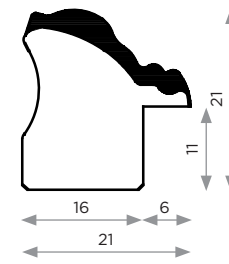

SMAC

VENERE

215.059.004

215.100.004

215.629.004

216.059.004

216.629.004

216.100.004

216.628.004

215.628.004

**215**  
21mm x 21mm

**215**  
21mm x 21mm

**216**  
44mm x 33,5mm

**SMAC Cornici**  
via della Casetta 1,  
53037 San Gimignano  
ITALY  
(+39) 0577 945001

[info@smac-cornici.com](mailto:info@smac-cornici.com)  
[smac-cornici.com](http://smac-cornici.com)