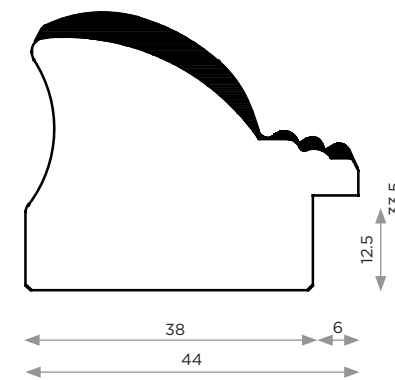

216.628.004

215.628.004

**215**  
21mm x 21mm

**215**  
21mm x 21mm

**216**  
44mm x 33,5mm

**SMAC Cornici**  
via della Casetta 1,  
53037 San Gimignano  
ITALY  
(+39) 0577 945001

[info@smac-cornici.com](mailto:info@smac-cornici.com)  
[smac-cornici.com](http://smac-cornici.com)