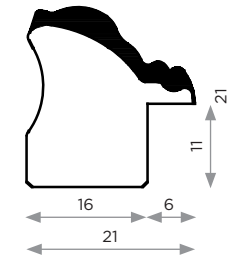

SMAC

VENERE

215.059.004

215.100.004

215.629.004

216.059.004

216.629.004

216.100.004

216.628.004

215.628.004

**215**  
21mm x 21mm

**215**  
21mm x 21mm

**216**  
44mm x 33,5mm

**SMAC Cornici**  
via della Casetta 1,  
53037 San Gimignano  
ITALY  
(+39) 0577 945001

[info@smac-cornici.com](mailto:info@smac-cornici.com)  
[smac-cornici.com](http://smac-cornici.com)