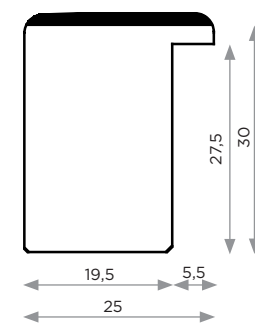

053.364.004

053.535.004

051.516.004

051.402.004

051.440.004

051.421.004

051.611.004

051.535.004

051.573.004

051.364.004

051.345.004

053
25mm x 30mm

050
15mm x 13mm

053
30mm x 14mm

SMAC Cornici
via della Casetta 1,
53037 San Gimignano
ITALY
(+39) 0577 945001

info@smac-cornici.com
smac-cornici.com