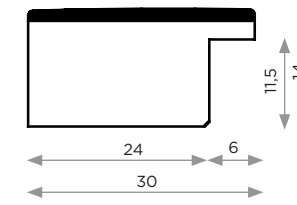

051.573.004

051.364.004

051.345.004

053
25mm x 30mm

050
15mm x 13mm

053
30mm x 14mm

SMAC Cornici
via della Casetta 1,
53037 San Gimignano
ITALY
(+39) 0577 945001

info@smac-cornici.com
smac-cornici.com