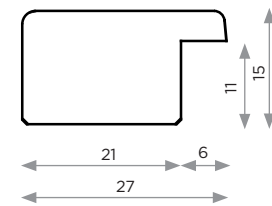

441.684.004

440
27mm x 15mm

441
44mm x 20mm

SMAC Cornici
via della Casetta 1,
53037 San Gimignano
ITALY
(+39) 0577 945001

info@smac-cornici.com
smac-cornici.com

DIGITAL VERSION