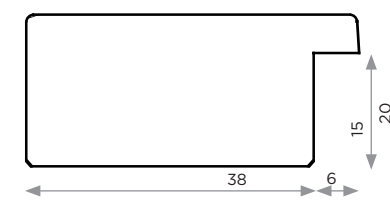

441.684.004

440
27mm x 15mm

441
44mm x 20mm

SMAC Cornici
via della Casetta 1,
53037 San Gimignano
ITALY
(+39) 0577 945001

info@smac-cornici.com
smac-cornici.com

DIGITAL VERSION