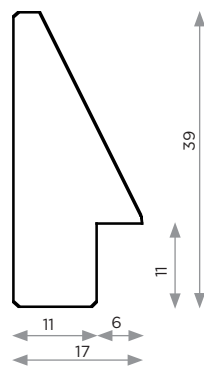

25600.910.002

25600.909.002

25600

25mm x 60mm

4018

17mm x 39mm

SMAC Cornici
via della Casetta 1,
53037 San Gimignano
ITALY
(+39) 0577 945001

info@smac-cornici.com
smac-cornici.com