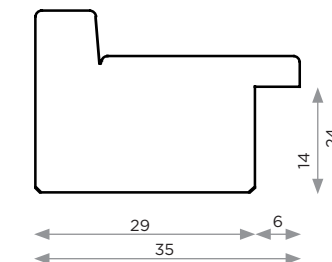

SMAC

CHALET

191.011.004

191.010.004

191.354.004

191.387.004

191.006.004

191.307.004

191.008.004

191.335.004

192
60mm x 28mm

191
35mm x 24mm

SMAC Cornici
via della Casetta 1,
53037 San Gimignano
ITALY
(+39) 0577 945001

info@smac-cornici.com
smac-cornici.com

DIGITAL VERSION