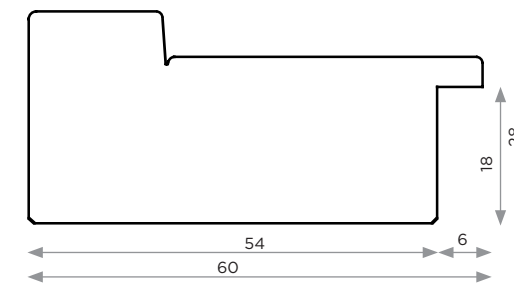

SMAC

CHALET

191.011.004

191.010.004

191.354.004

191.387.004

191.006.004

191.307.004

191.008.004

191.335.004

192
60mm x 28mm

191
35mm x 24mm

SMAC Cornici
via della Casetta 1,
53037 San Gimignano
ITALY
(+39) 0577 945001

info@smac-cornici.com
smac-cornici.com

DIGITAL VERSION