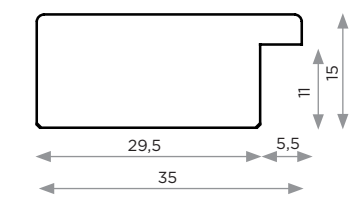

238.487.002

238.335.002

238.354.002

237.335.002

237.487.002

237.354.002

237.582.002

237.373.002

237.430.002

237.620.002

237.525.002

**237**  
35mm x 15mm

**236**  
20mm x 18mm

**240**  
29mm x 67mm

**238**  
20mm x 34mm

**SMAC Cornici**  
via della Casetta 1,  
53037 San Gimignano  
ITALY  
(+39) 0577 945001