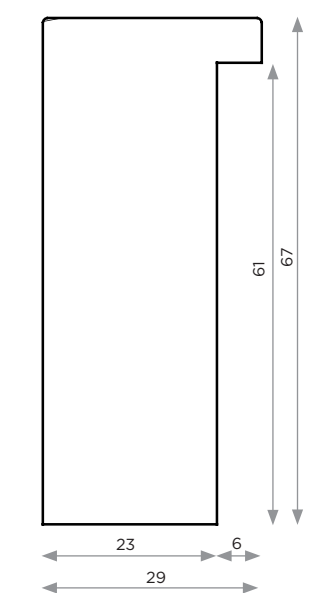

238.487.002

238.335.002

238.354.002

237.335.002

237.487.002

237.354.002

237.582.002

237.373.002

237.430.002

237.620.002

237.525.002

**237**  
35mm x 15mm

**236**  
20mm x 18mm

**240**  
29mm x 67mm

**238**  
20mm x 34mm

**SMAC Cornici**  
via della Casetta 1,  
53037 San Gimignano  
ITALY  
(+39) 0577 945001