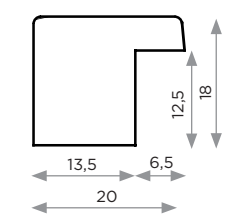

238.487.002

238.335.002

238.354.002

237.335.002

237.487.002

237.354.002

237.582.002

237.373.002

237.430.002

237.620.002

237.525.002

**237**  
35mm x 15mm

**236**  
20mm x 18mm

**240**  
29mm x 67mm

**238**  
20mm x 34mm

**SMAC Cornici**  
via della Casetta 1,  
53037 San Gimignano  
ITALY  
(+39) 0577 945001