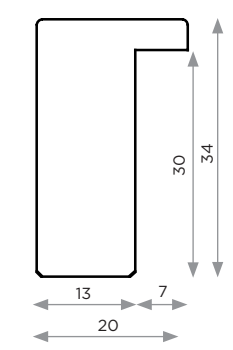

238.487.002

238.335.002

238.354.002

237.335.002

237.487.002

237.354.002

237.582.002

237.373.002

237.430.002

237.620.002

237.525.002

**237**  
35mm x 15mm

**236**  
20mm x 18mm

**240**  
29mm x 67mm

**238**  
20mm x 34mm

**SMAC Cornici**  
via della Casetta 1,  
53037 San Gimignano  
ITALY  
(+39) 0577 945001