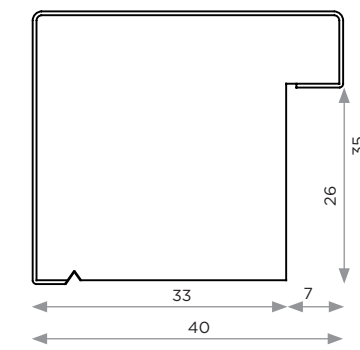

SMAC

ALUMINIUM

166.632.002

169.632.002

165.632.002

163.632.002

161.632.002

166
40mm x 35mm

165
23mm x 23mm

169
20mm x 35mm

163
15mm x 20mm

161
13mm x 15mm

SMAC Cornici
via della Casetta 1,
53037 San Gimignano
ITALY
(+39) 0577 945001

info@smac-cornici.com
smac-cornici.com

DIGITAL VERSION