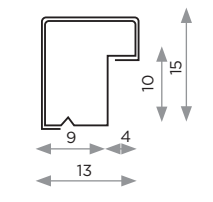

SMAC

ALUMINIUM

166.632.002

169.632.002

165.632.002

163.632.002

161.632.002

166
40mm x 35mm

165
23mm x 23mm

169
20mm x 35mm

163
15mm x 20mm

161
13mm x 15mm

SMAC Cornici
via della Casetta 1,
53037 San Gimignano
ITALY
(+39) 0577 945001

info@smac-cornici.com
smac-cornici.com

DIGITAL VERSION