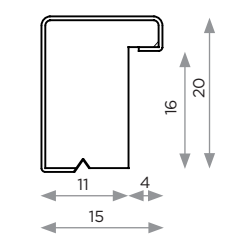

SMAC

ALUMINIUM

166.632.002

169.632.002

165.632.002

163.632.002

161.632.002

166
40mm x 35mm

165
23mm x 23mm

169
20mm x 35mm

163
15mm x 20mm

161
13mm x 15mm

SMAC Cornici
via della Casetta 1,
53037 San Gimignano
ITALY
(+39) 0577 945001

info@smac-cornici.com
smac-cornici.com

DIGITAL VERSION