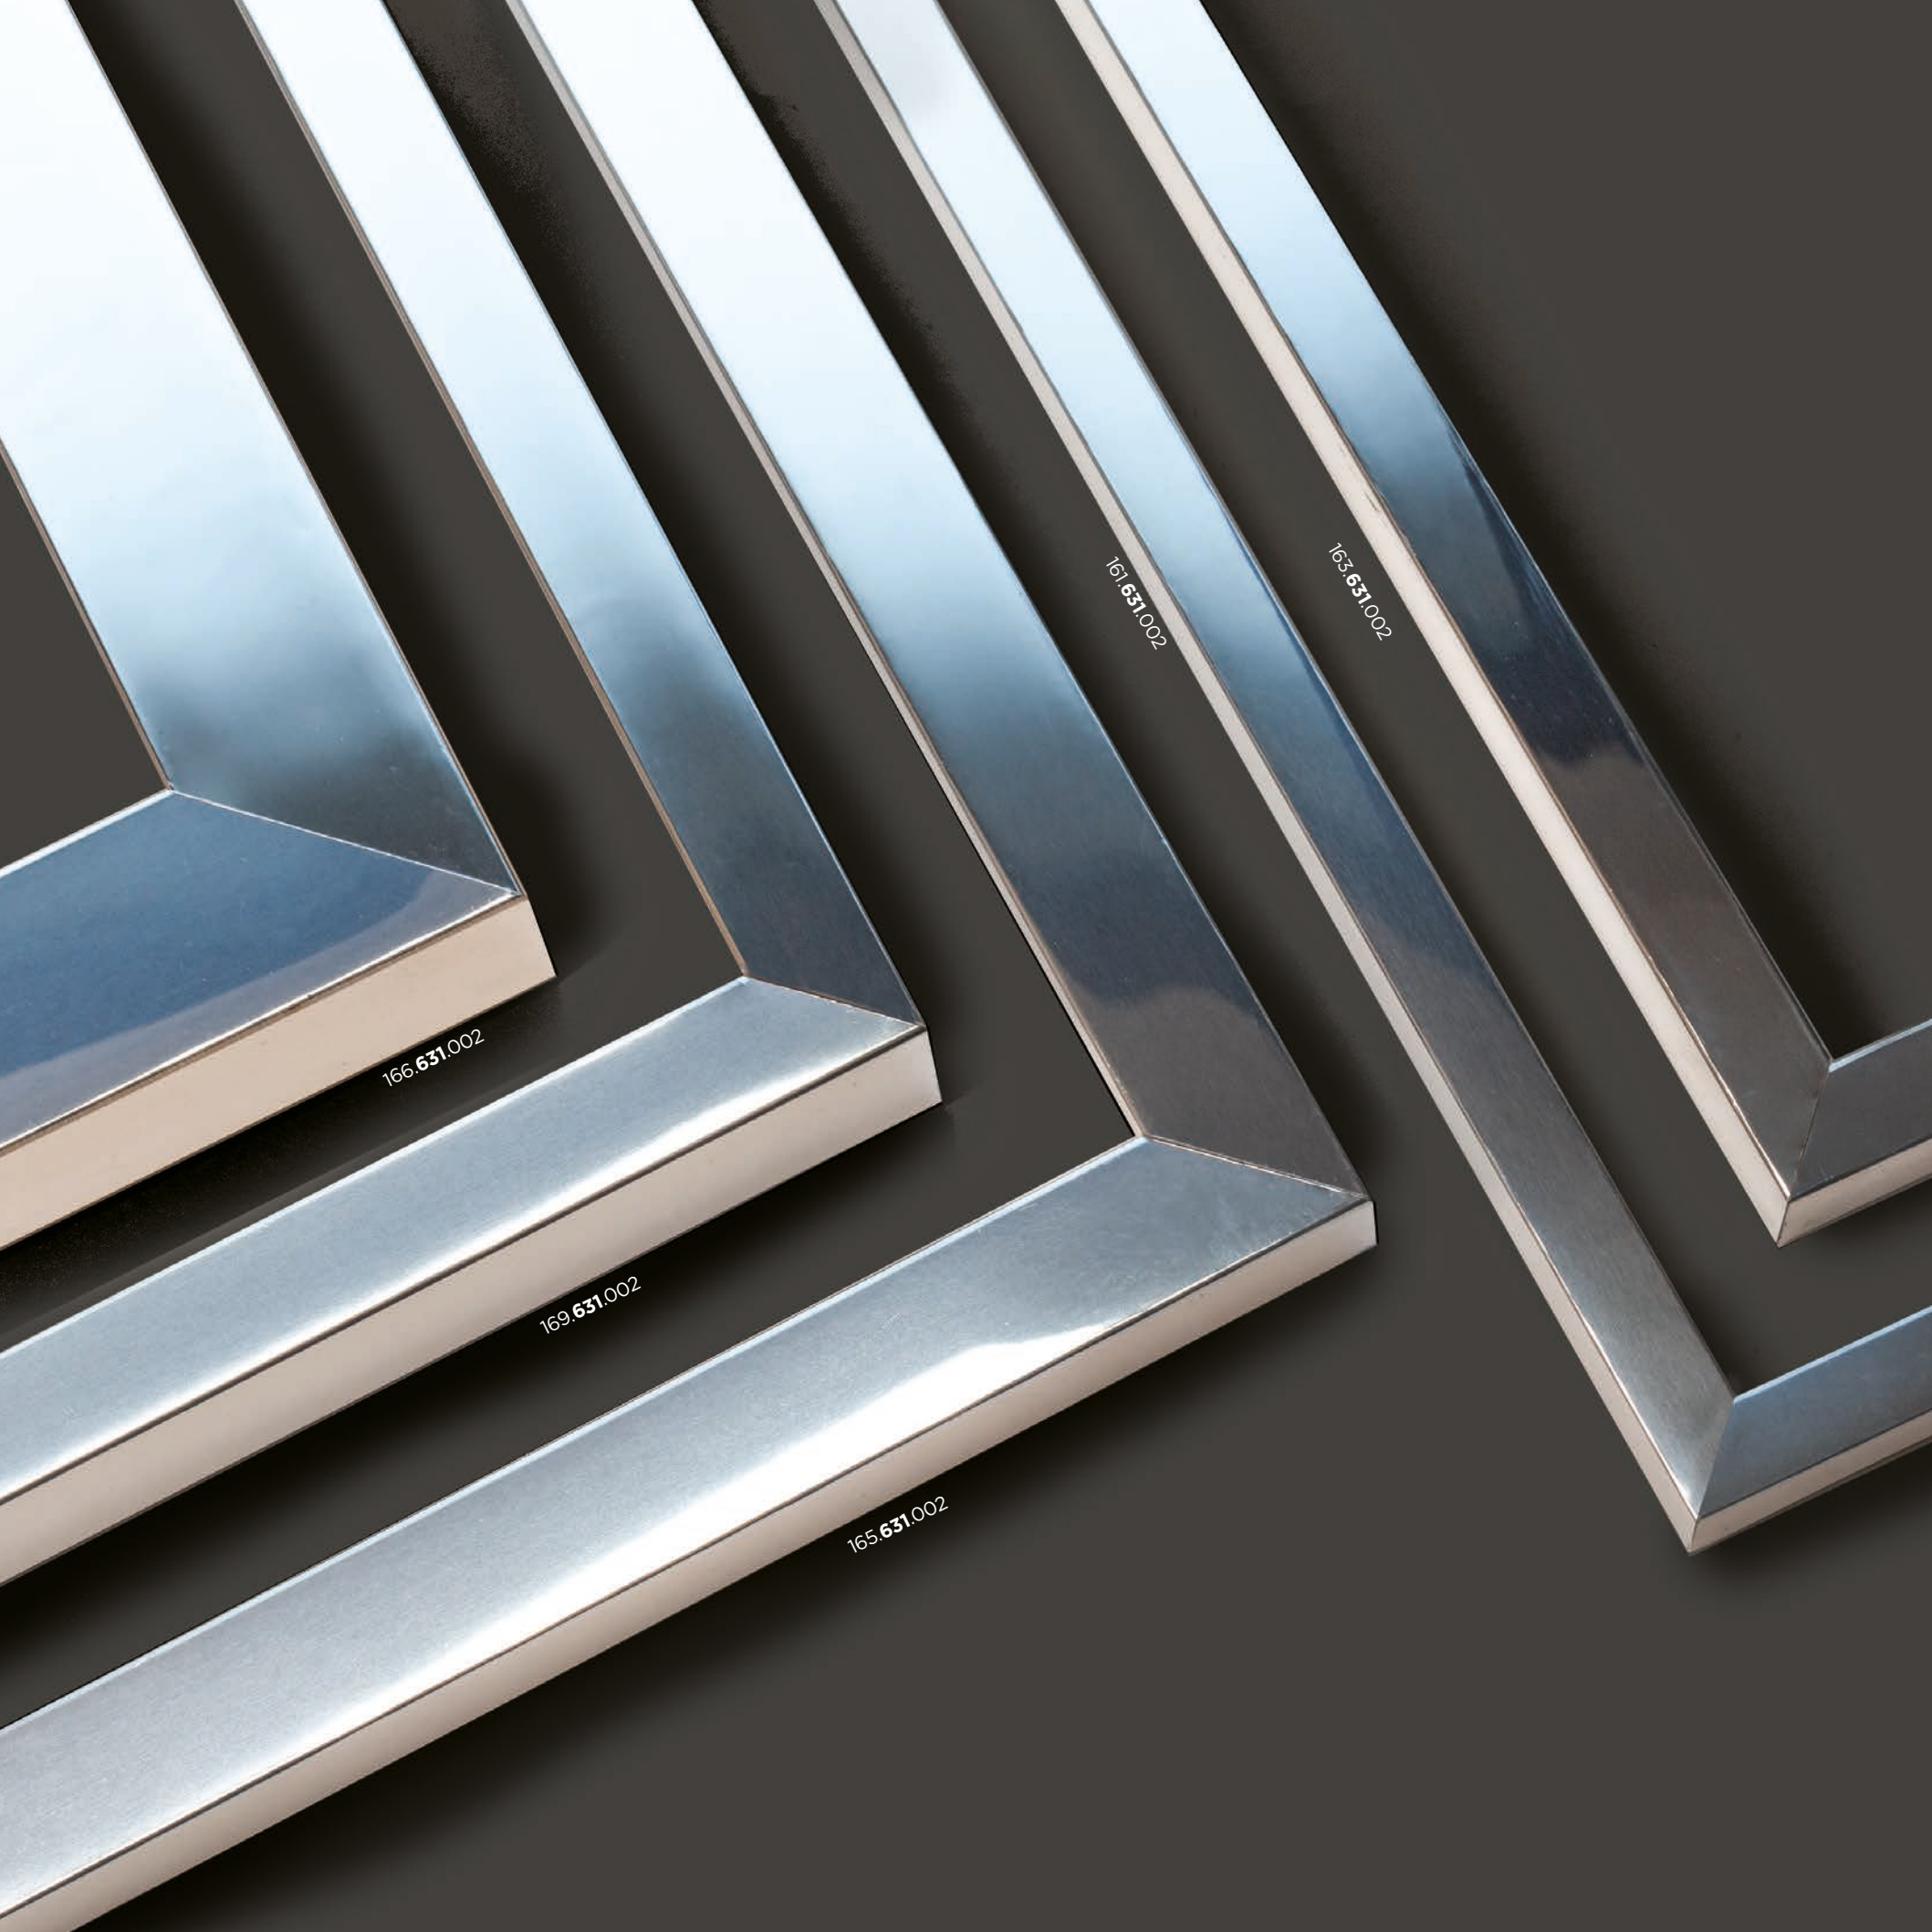

SMAC

ALUMINIUM

166.632.002

169.632.002

165.632.002

163.632.002

161.632.002

166
40mm x 35mm