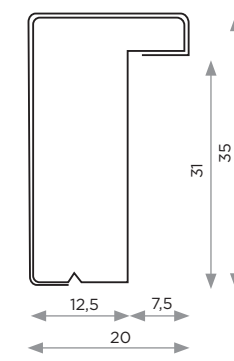

SMAC

ALUMINIUM

166.632.002

169.632.002

165.632.002

163.632.002

161.632.002

166
40mm x 35mm

165
23mm x 23mm

169
20mm x 35mm

163
15mm x 20mm

161
13mm x 15mm

SMAC Cornici
via della Casetta 1,
53037 San Gimignano
ITALY
(+39) 0577 945001

info@smac-cornici.com
smac-cornici.com

DIGITAL VERSION