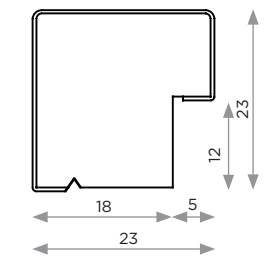

SMAC

ALUMINIUM

166.632.002

169.632.002

165.632.002

163.632.002

161.632.002

166
40mm x 35mm

165
23mm x 23mm

169
20mm x 35mm

163
15mm x 20mm

161
13mm x 15mm

SMAC Cornici
via della Casetta 1,
53037 San Gimignano
ITALY
(+39) 0577 945001

info@smac-cornici.com
smac-cornici.com

DIGITAL VERSION